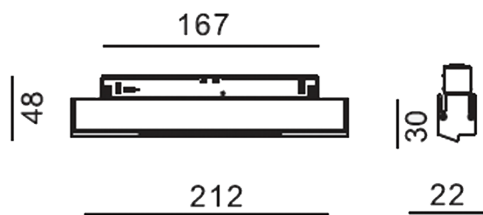

### DANE TECHNICZNE:

Rodzaj oprawy	downlight wallwasher
Typ montażu	do szyny magnetycznej 48V
Źródło światła	LED zintegrowane
Strumień świetlny	1175 lm
Skuteczność świetlna	107 lm/W
Temperatura barwowa najbliższa	3000K
Ogólny wskaźnik oddawania barw CRI/Ra	90
Średnia żywotność źródła	
Sposób rozsyłu światłości	soczewka
Kąt rozsyłu światłości	asymetryczny
Regulacja natężenia światłości	tak - DALI
Napięcie zasilania	48V DC
Moc elektryczna	11W
Stopień ochrony IP	IP20
Klasa ochronności	III
Materiał obudowy	aluminium, tworzywo sztuczne
Kolor	czarny, biały