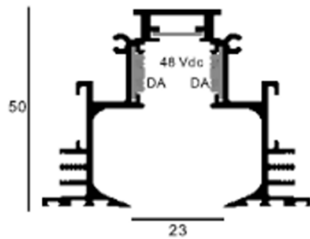

PRAXIS EUROMAGNET SZYNA WP TRIMMLESS black

DANE TECHNICZNE:

Rodzaj oprawy	szyna wp trimmless
Typ montażu	podtynkowy
Stopień ochrony IP	IP20
Materiał obudowy	aluminium
Kolor	czarny

GDYNIA - BIURO / SALON SPRZEDAŻY