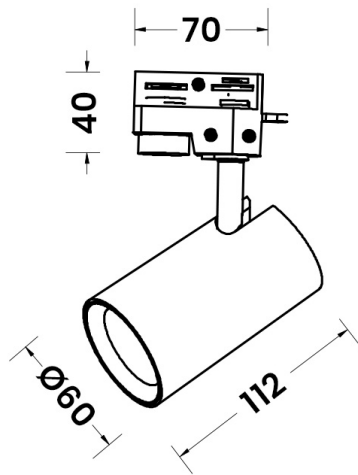

PRAXIS NOTO LED 3F IP20

LED | 12W | DIMM | black/white

DANE TECHNICZNE:

Rodzaj oprawy	reflektor
Typ montażu	do szynoprzewodu 3-fazowego
Źródło światła	wbudowane LED
Moc źródła	12W
Strumień świetlny	1350lm
Temperatura barwowa najbliższa	3000K
Ogólny wskaźnik oddawania barw CRI/Ra	90
Kąt świecenia	360 stopni
Napięcie zasilania	220/240V ~ 50/60Hz
Stopień ochrony IP	IP20
Klasa ochronności	I
Materiał obudowy	aluminium
Kolor	biały, czarny