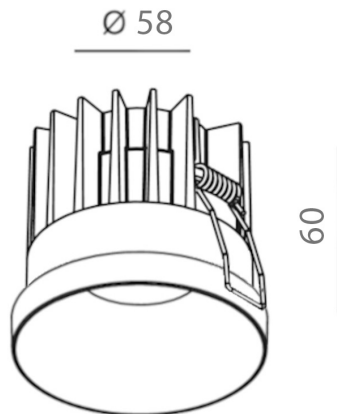

## PRAXIS SNAP MINI LED IP54

6W | 3000K | 680lm | CRI 90

### DANE TECHNICZNE:

Rodzaj oprawy	downlight
Typ montażu	dostropowy
Źródło światła	LED zintegrowane
Strumień świetlny	680 lm
Skuteczność świetlna	108 lm/W
Temperatura barwowa najbliższa	3000K / 4000K
Ogólny wskaźnik oddawania barw CRI/Ra	CRI 90
Średnia żywotność źródła	50.000h L80
Sposób rozsyłu światłości	bezpośredni
Kąt rozsyłu światłości	48°
Regulacja natężenia światłości	TAK (fazowo)
Na zapytanie	DIM DALI, DIM 1-10V
Napięcie zasilania	220/240V ~ 50/60Hz
Moc elektryczna	6,2W
Stopień ochrony IP	IP54
Klasa ochronności	I
Materiał obudowy	aluminium, szkło
Kolor	biały, czarny