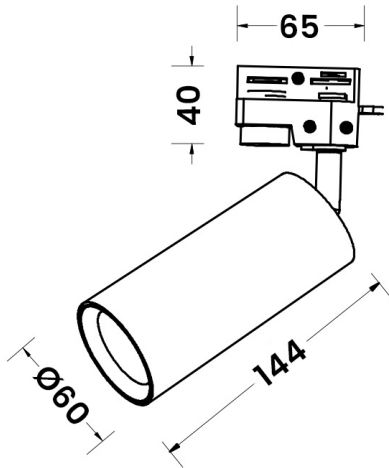

PRAXIS NOTO BASIC 3F IP20

GU10 | black/white

DANE TECHNICZNE:

Rodzaj oprawy	reflektor
Typ montażu	do szynoprzewodu 3-fazowego
Źródło światła	żarówka LED GU10 (brak w zestawie)
Maksymalna moc żarówki	35W
Kąt świecenia	zależny od żarówki
Napięcie zasilania	220/240V ~ 50/60Hz
Moc elektryczna	
Stopień ochrony IP	IP20
Klasa ochronności	I
Materiał obudowy	aluminium
Kolor	biały, czarny