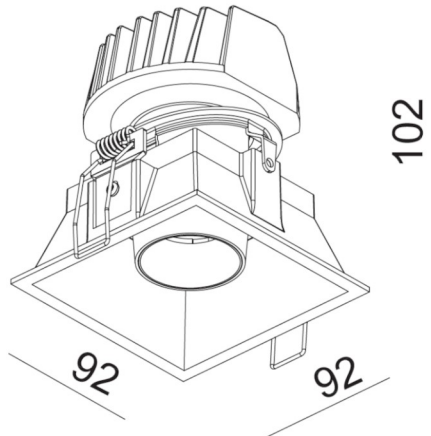

PRAXIS MISTRAL LED

LED930 | 9W | 946lm | IP20 | ON-OFF

DANE TECHNICZNE:

Rodzaj oprawy	downlight wychylny
Typ montażu	dostropowy
Źródło światła	LED
Strumień świetlny	946lm
Skuteczność świetlna	102lm/W
Temperatura barwowa najbliższa	3000K
Ogólny wskaźnik oddawania barw Ra (CRI)	≥90
Średnia żywotność źródła	50.000h L80
Sposób rozsyłu światłości	bezpośredni
Kąt rozsyłu światłości	25° lub 42°
Możliwość regulacji optycznej	wychył 20°, rotacja 360°
Regulacja natężenia światłości	NIE
Na zapytanie	DIM DALI, DIM 0-10V
Napięcie zasilania	220/240V ~50/60Hz
Moc elektryczna	8,9W
Stopień ochrony IP	IP20
Klasa ochronności	I
Materiał obudowy	aluminium, szkło
Kolor obudowy	czarny, biały
Kolor ringu	czarny, biały
Na zapytanie	złoty ring, przesłona HONEYCOMB 35