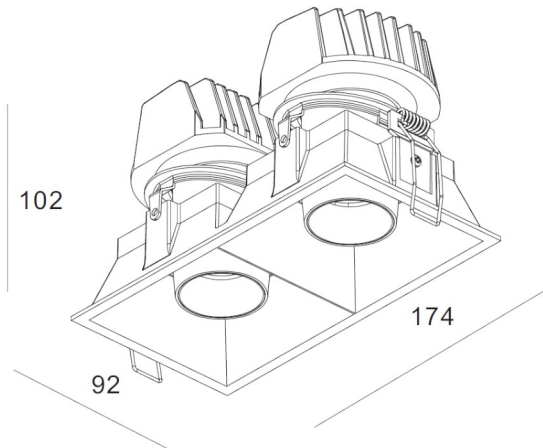

## PRAXIS MISTRAL 2 LED

LED930 | 2x 9W | 2x 946lm | IP20 | ON-OFF

### DANE TECHNICZNE:

Rodzaj oprawy	downlight wychylny
Typ montażu	dostropowy
Źródło światła	LED
Strumień świetlny	2x 946lm
Skuteczność świetlna	102lm/W
Temperatura barwowa najbliższa	3000K
Ogólny wskaźnik oddawania barw Ra (CRI)	≥90
Średnia żywotność źródła	50.000h L80
Sposób rozsyłu światłości	bezpośredni
Kąt rozsyłu światłości	25° lub 42°
Możliwość regulacji optycznej	wychył 20°, rotacja 360°
Regulacja natężenia światłości	NIE
Na zapytanie	DIM DALI, DIM 0-10V
Napięcie zasilania	220/240V ~50/60Hz
Moc elektryczna	2x 8,9W
Stopień ochrony IP	IP20
Klasa ochronności	I
Materiał obudowy	aluminium, szkło
Kolor obudowy	biały
Kolor ringu	czarny, biały
Na zapytanie	złoty ring, przesłona HONEYCOMB 35