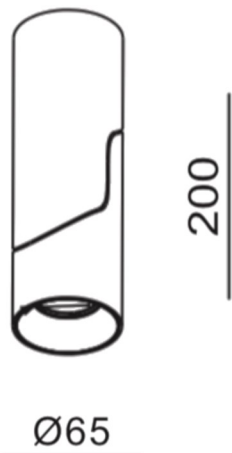

PRAXIS LINUX LED

LED930 | 9W | 946lm | IP20 | DIMM

DANE TECHNICZNE:

Rodzaj oprawy	downlight tuba wychylna
Typ montażu	natynkowy
Źródło światła	LED
Strumień świetlny	946lm
Skuteczność świetlna	102lm/W
Temperatura barwowa najbliższa	3000K
Ogólny wskaźnik oddawania barw Ra (CRI)	≥90
Średnia żywotność źródła	50.000h L80
Sposób rozsyłu światłości	bezpośredni
Kąt rozsyłu światłości	48°
Możliwość regulacji optycznej	wychył 60°, rotacja 350°
Regulacja natężenia światłości	TAK
Napięcie zasilania	220/240V ~50/60Hz
Moc elektryczna	8,9W
Stopień ochrony IP	IP20
Klasa ochronności	I
Materiał obudowy	aluminium, szkło
Kolor obudowy	biały, czarny
Kolor ringu	biały, czarny
Na zapytanie	złoty ring, przesłona HONEYCOMB 35