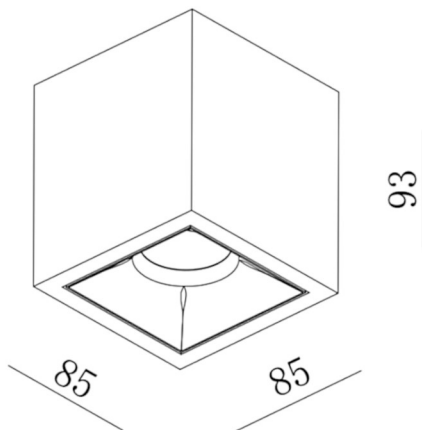

PRAXIS KURSOR Q LED

LED930 | 9W | 946lm | IP43 | ON-OFF

DANE TECHNICZNE:

Rodzaj oprawy	downlight kostka
Typ montażu	nastropowy
Źródło światła	LED
Strumień świetlny	946lm
Skuteczność świetlna	105lm/W
Temperatura barwowa najbliższa	3000K
Ogólny wskaźnik oddawania barw Ra (CRI)	≥90
Średnia żywotność źródła	50.000h L80
Sposób rozsyłu światłości	bezpośredni
Kąt rozsyłu światłości	48°
Regulacja natężenia światłości	NIE
Napięcie zasilania	220/240V ~50/60Hz
Moc elektryczna	8,9W
Stopień ochrony IP	IP43
Klasa ochronności	I
Materiał obudowy	aluminium, szkło
Kolor obudowy	czarny, biały
Kolor ringu	czarny, biały
Na zapytanie	DIM DALI, DIM 0-10V, mieszanie kolorów