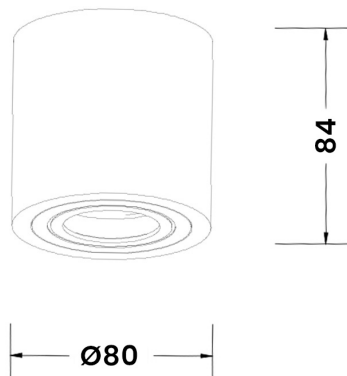

PRAXIS KURSOR R Basic IP20

GU10 | black/white

DANE TECHNICZNE:

Rodzaj oprawy	stała
Typ montażu	natynkowy
Źródło światła	żarówka LED GU10 (brak w zestawie)
Maksymalna moc żarówki	35W
Napięcie zasilania	220/240V ~ 50/60Hz
Moc elektryczna	
Stopień ochrony IP	IP20
Klasa ochronności	I
Materiał obudowy	aluminium
Kolor	biały, czarny