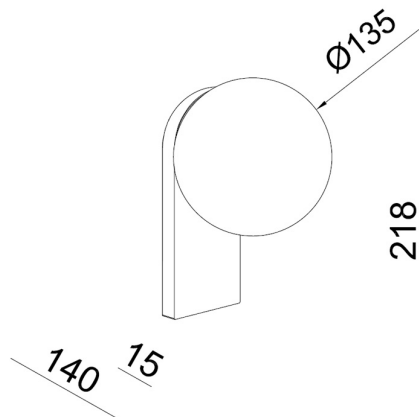

PRAXIS GlassBall W | Dimmable

7,8W | 975lm | 3000K | CRI 90| black/white

PRAXIS GlassBall W 7,8W 3000K biały

PRAXIS GlassBall W 7,8W 3000K czarny

DANE TECHNICZNE:

Rodzaj oprawy	plafon/kinkiet
Typ montażu	natynkowy
Źródło światła	LED
Strumień świetlny	975 lm
Skuteczność świetlna	125 lm/W
Temperatura barwowa najbliższa	3000 K
Ogólny wskaźnik oddawania barw CRI/Ra	90
Średnia żywotność źródła	50 000 h
Sposób rozsyłu światłości	360 stopni
Kąt rozsyłu światłości	szeroki
Regulacja natężenia światłości	tak
Napięcie zasilania	230 V
Moc elektryczna	7,8 W
Stopień ochrony IP	44
Materiał obudowy	aluminium, szkło opal
Kolor	czarny, biały