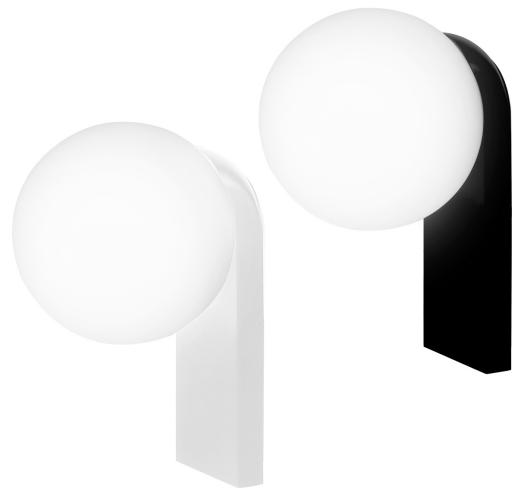

PRAXIS GlassBall W | Dimmable

7,8W | 975lm | 3000K | CRI 90| black/white

PRAXIS GlassBall W 7,8W 3000K biały

PRAXIS GlassBall W 7,8W 3000K czarny

DANE TECHNICZNE:

Rodzaj oprawy	plafon/kinkiet
Typ montażu	natynkowy
Źródło światła	LED
Strumień świetlny	975 lm
Skuteczność świetlna	125 lm/W
Temperatura barwowa najbliższa	3000 K
Ogólny wskaźnik oddawania barw CRI/Ra	90
Średnia żywotność źródła	50 000 h
Sposób rozsyłu światłości	360 stopni
Kąt rozsyłu światłości	szeroki
Regulacja natężenia światłości	tak
Napięcie zasilania	230 V
Moc elektryczna	7,8 W
Stopień ochrony IP	44
Materiał obudowy	aluminium, szkło opal
Kolor	czarny, biały