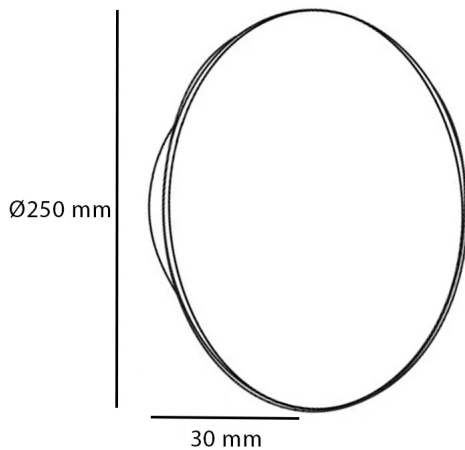

## PRAXIS DISC 250 LED IP20

8W | 3000K | 400lm | black/white

### DANE TECHNICZNE:

Rodzaj oprawy	kinkiet
Typ montażu	ścienny
Źródło światła	LED zintegrowane
Strumień świetlny	400 lm
Skuteczność świetlna	50 lm/W
Temperatura barwowa najbliższa	3000K
Ogólny wskaźnik oddawania barw CRI/Ra	80
Średnia żywotność źródła	25.000h L80
Sposób rozsyłu światłości	pośredni
Kąt rozsyłu światłości	360°
Regulacja natężenia światłości	NIE
Napięcie zasilania	220/240V ~ 50/60Hz
Moc elektryczna	8W
Stopień ochrony IP	IP20
Klasa ochronności	I
Materiał obudowy	aluminium, szkło
Kolor	biały, czarny