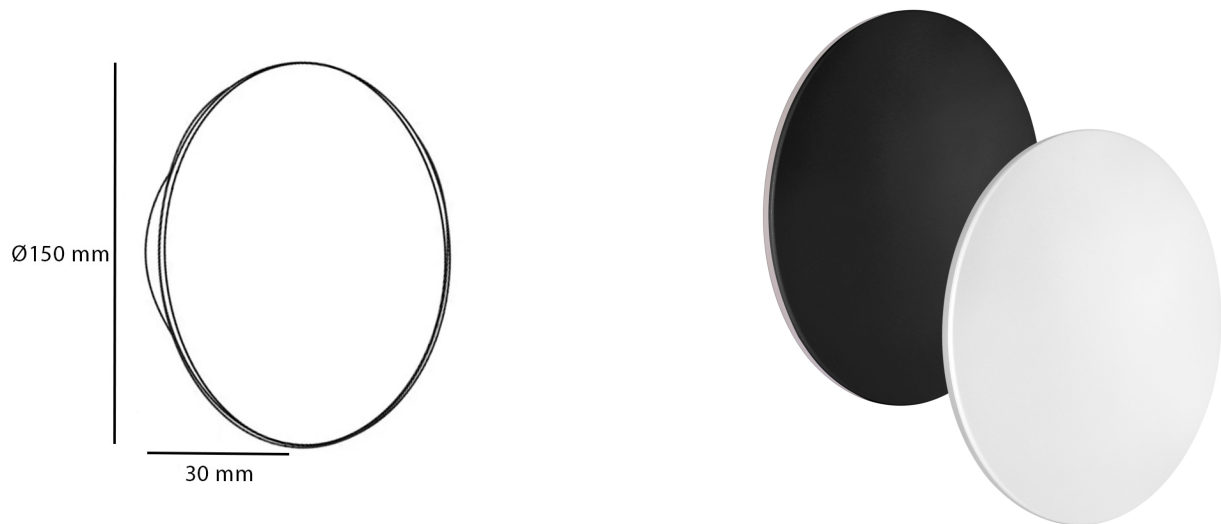

PRAXIS DISC 150 LED IP20

6W | 3000K | 300lm | black/white

DANE TECHNICZNE:

Rodzaj oprawy	kinkiet
Typ montażu	ścienny
Źródło światła	LED zintegrowane
Strumień świetlny	300 lm
Skuteczność świetlna	50 lm/W
Temperatura barwowa najbliższa	3000K
Ogólny wskaźnik oddawania barw CRI/Ra	80
Średnia żywotność źródła	25.000h L80
Sposób rozsyłu światłości	pośredni
Kąt rozsyłu światłości	360°
Regulacja natężenia światłości	NIE
Napięcie zasilania	220/240V ~ 50/60Hz
Moc elektryczna	6W
Stopień ochrony IP	IP20
Klasa ochronności	I
Materiał obudowy	aluminium, szkło
Kolor	biały, czarny