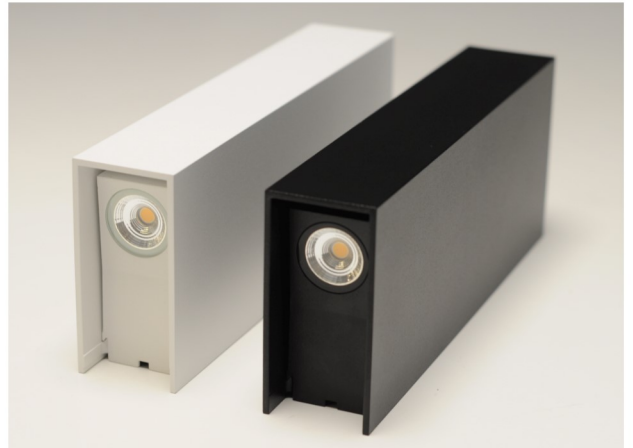

PRAXIS MINA LED

LED930 | 2x 4,6W | 2x 395lm | IP65 | ON-OFF

DANE TECHNICZNE:

Rodzaj oprawy	kinkiet "up & down"
Typ montażu	natynkowy
Źródło światła	LED
Strumień świetlny z oprawy	2x 395lm
Skuteczność świetlna	86lm/W
Temperatura barwowa najbliższa	3000K
Ogólny wskaźnik oddawania barw Ra	>90
Średnia żywotność źródła	50.000h L80
Sposób rozsyłu światłości	bezpośredni
Kąt rozsyłu światłości	30° / 60° / 90°
Regulacja natężenia światłości	NIE
Napięcie	220/240V ~50/60Hz
Moc	2x 4,6W
Sterowanie przewodowe	ON-OFF
Stopień ochrony IP	IP65
Klasa ochronności	I
Materiał obudowy	aluminium
Kolor obudowy	czarny, biały
Kolor przystony	czarny, biały
Na zapytanie	złota przystona