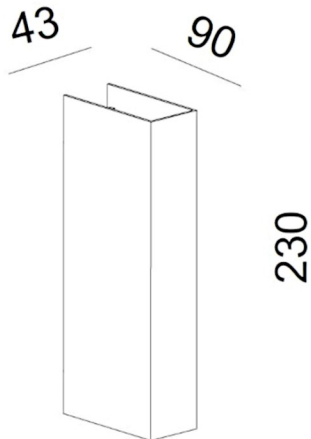

PRAXIS MINA LED

LED930 | 2x 4,6W | 2x 395lm | IP65 | ON-OFF

DANE TECHNICZNE:

Rodzaj oprawy	kinkiet "up & down"
Typ montażu	natynkowy
Źródło światła	LED
Strumień świetlny z oprawy	2x 395lm
Skuteczność świetlna	86lm/W
Temperatura barwowa najbliższa	3000K
Ogólny wskaźnik oddawania barw Ra	>90
Średnia żywotność źródła	50.000h L80
Sposób rozsyłu światłości	bezpośredni
Kąt rozsyłu światłości	30° / 60° / 90°
Regulacja natężenia światłości	NIE
Napięcie	220/240V ~50/60Hz
Moc	2x 4,6W
Sterowanie przewodowe	ON-OFF
Stopień ochrony IP	IP65
Klasa ochronności	I
Materiał obudowy	aluminium
Kolor obudowy	czarny, biały
Kolor przystony	czarny, biały
Na zapytanie	złota przystona