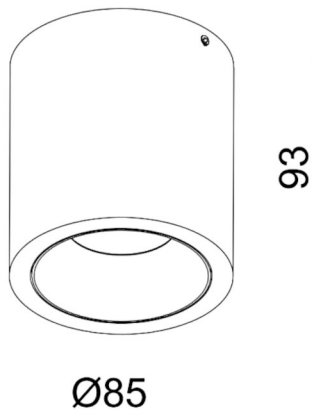

PRAXIS KURSOR R LED

LED930 | 9W | 946lm | IP43 | ON-OFF

DANE TECHNICZNE:

Rodzaj oprawy	downlight tuba
Typ montażu	nastropowy
Źródło światła	LED
Strumień świetlny	946lm
Skuteczność świetlna	102lm/W
Temperatura barwowa najbliższa	3000K
Ogólny wskaźnik oddawania barw Ra (CRI)	≥90
Średnia żywotność źródła	50.000h L80
Sposób rozsyłu światłości	bezpośredni
Kąt rozsyłu światłości	48°
Regulacja natężenia światłości	NIE
Na zapytanie	DIM DALI, DIM 0-10V
Napięcie zasilania	220/240V ~50/60Hz
Moc elektryczna	8,9W
Stopień ochrony IP	IP43
Klasa ochronności	I
Materiał obudowy	aluminium, szkło
Kolor obudowy	czarny, biały
Kolor ringu	czarny, biały
Na zapytanie	mieszanie kolorów