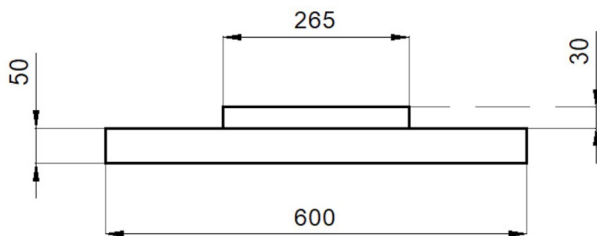

## PRAXIS VERDANA 600 LED

LED930 | 40W | 3250lm + 650lm | IP40 | ON-OFF

### DANE TECHNICZNE:

Rodzaj oprawy	plafon
Typ montażu	natynkowy
Źródło światła	LED
Strumień świetlny (dół + góra)	3250lm + 650lm
Skuteczność świetlna	97lm/W
Temperatura barwowa najbliższa	3000K
Ogólny wskaźnik oddawania barw Ra (CRI)	≥90
Średnia żywotność źródła	50.000h L80
Sposób rozsyłu światłości	bezpośredni + odbity
Kąt rozsyłu światłości	104°
Regulacja natężenia światłości	NIE
Napięcie zasilania	220/240V ~50/60Hz
Moc elektryczna	40W
Stopień ochrony IP	IP40
Klasa ochronności	I
Materiał obudowy	aluminium, PMMA
Kolor obudowy	czarny, biały