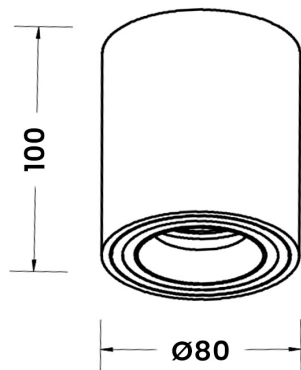

PRAXIS KURSOR R Basic DECO IP20

GU10 | black/white

DANE TECHNICZNE:

| | |
|------------------------|------------------------------------|
| Rodzaj oprawy | stała |
| Typ montażu | natynkowy |
| Źródło światła | żarówka LED GU10 (brak w zestawie) |
| Maksymalna moc żarówki | 35W |
| Napięcie zasilania | 220/240V ~ 50/60Hz |
| Stopień ochrony IP | IP20 |
| Klasa ochronności | I |
| Materiał obudowy | aluminium + akrylowy ring |
| Kolor | biały, czarny |