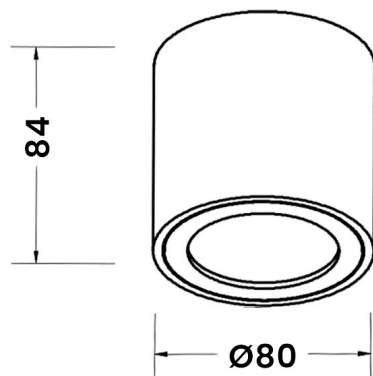

PRAXIS KURSOR R Basic IP54 GU10 | black/white

DANE TECHNICZNE:

Rodzaj oprawy	stała
Typ montażu	natynkowy
Źródło światła	żarówka LED GU10 (brak w zestawie)
Maksymalna moc żarówki	35W
Napięcie zasilania	220/240V ~ 50/60Hz
Moc elektryczna	
Stopień ochrony IP	IP54
Klasa ochronności	I
Materiał obudowy	aluminium
Kolor	biały, czarny