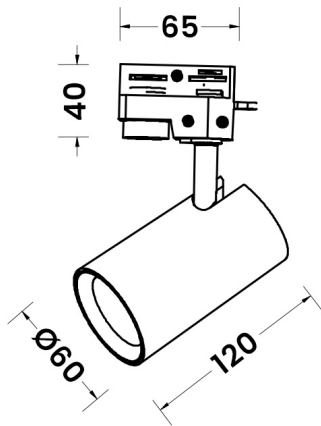

## PRAXIS NOTO BASIC 1F IP20

GU10 | black/white

### DANE TECHNICZNE:

Rodzaj oprawy	reflektor
Typ montażu	do szynoprzewodu 1-fazowego
Źródło światła	żarówka LED GU10 (brak w zestawie)
Maksymalna moc żarówki	35W
Kąt świecenia	zależny od żarówki
Napięcie zasilania	220/240V ~ 50/60Hz
Moc elektryczna	
Stopień ochrony IP	IP20
Klasa ochronności	I
Materiał obudowy	aluminium
Kolor	biały, czarny