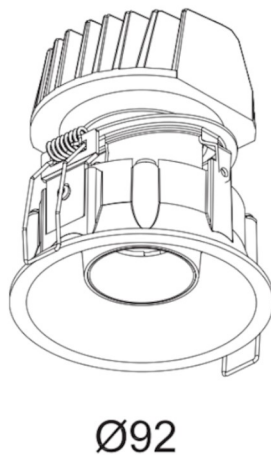

PRAXIS ERAS LED

LED930 | 9W | 946lm | IP20 | ON-OFF

102

Ø92

DANE TECHNICZNE:

Rodzaj oprawy	downlight
Typ montażu	dostropowy
Źródło światła	LED
Strumień świetlny	946lm
Skuteczność świetlna	102lm/W
Temperatura barwowa najbliższa	3000K
Ogólny wskaźnik oddawania barw Ra (CRI)	≥90
Średnia żywotność źródła	50.000h L80
Sposób rozsyłu światłości	bezpośredni
Kąt rozsyłu światłości	42°
Możliwość regulacji optycznej	wychył 20°, rotacja 360°
Regulacja natężenia światłości	NIE
Na zapytanie	DIM DALI, DIM 0-10V
Napięcie zasilania	220/240V ~50/60Hz
Moc elektryczna	8,9W
Stopień ochrony IP	IP20
Klasa ochronności	I
Materiał obudowy	aluminium, szkło
Kolor obudowy	biały
Kolor ringu	biały, czarny
Na zapytanie	złoty ring, przesłona HONEYCOMB 35