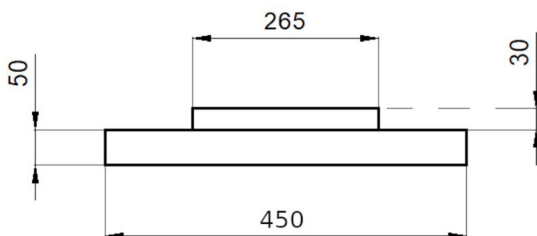

PRAXIS VERDANA 450 LED

LED930 | 27W | 2300lm + 650lm | IP40 | ON-OFF

DANE TECHNICZNE:

Rodzaj oprawy	plafon
Typ montażu	natynkowy
Źródło światła	LED
Strumień świetlny (dół + góra)	2300lm + 650lm
Skuteczność świetlna	92lm/W
Temperatura barwowa najbliższa	3000K
Ogólny wskaźnik oddawania barw Ra (CRI)	≥90
Średnia żywotność źródła	50.000h L80
Sposób rozsyłu światłości	bezpośredni + odbity
Kąt rozsyłu światłości	104°
Regulacja natężenia światłości	NIE
Na zapytanie	DALI, Bluetooth
Napięcie zasilania	220/240V ~50/60Hz
Moc elektryczna	27W
Stopień ochrony IP	IP40
Klasa ochronności	I
Materiał obudowy	aluminium, PMMA
Kolor obudowy	czarny, biały