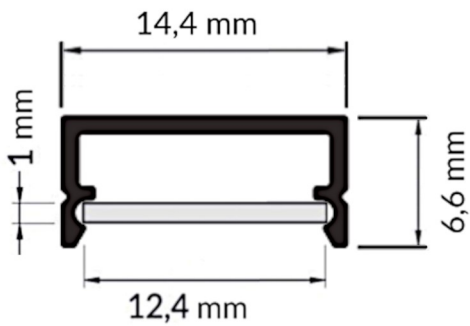

PROFIL SCADA

Taśma LED max 12mm | ALU | NT

DANE TECHNICZNE

Rodzaj oprawy	profil
Typ montażu	nastropowy
Materiał wykonania profilu	aluminium
Kolor profilu	czarny, biały, anoda
Dostępne długości profilu	1m, 2m, 3m, 4m
Przesłona w komplecie	tak
Materiał wykonania przesłony	PMMA