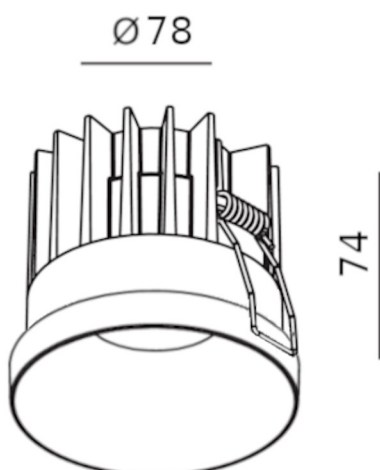

PRAXIS SNAP LED IP54

LED930/940 | 9W | 750lm | DIMM

DANE TECHNICZNE:

Rodzaj oprawy	downlight
Typ montażu	dostropowy
Źródło światła	LED zintegrowane
Strumień świetlny	750lm
Skuteczność świetlna	83lm/W
Temperatura barwowa najbliższa	3000K / 4000K
Ogólny wskaźnik oddawania barw CRI/Ra	≥90
Średnia żywotność źródła	50.000h L80
Sposób rozsyłu światłości	bezpośredni
Kąt rozsyłu światłości	48°
Regulacja natężenia światłości	TAK (fazowo)
Na zapytanie	DIM DALI, DIM 0-10V
Napięcie zasilania	220/240V ~50/60Hz
Moc elektryczna	8,9W
Stopień ochrony IP	IP54
Klasa ochronności	I
Materiał obudowy	aluminium, szkło
Kolor	biały, czarny