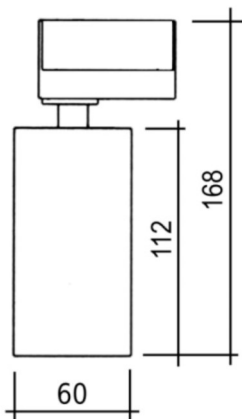

PRAXIS NOTO LED

LED930 | 12W | 1350lm | IP20 | ON-OFF

DANE TECHNICZNE:

Rodzaj oprawy	reflektor
Typ montażu	do szynoprzewodu 3-fazowego
Źródło światła	LED
Strumień świetlny	1350lm
Skuteczność świetlna	112lm/W
Temperatura barwowa najbliższa	3000K
Ogólny wskaźnik oddawania barw Ra (CRI)	≥90
Średnia żywotność źródła	50.000h L80
Sposób rozsyłu światłości	bezpośredni
Kąt rozsyłu światłości	36°
Możliwość regulacji optycznej	wychył 90°, rotacja 350°
Regulacja natężenia światłości	TAK
Napięcie zasilania	220/240V ~50/60Hz
Moc elektryczna	12W
Stopień ochrony IP	IP20
Klasa ochronności	I
Materiał obudowy	aluminium, szkło
Kolor obudowy	biały, czarny
Kolor ringu	biały, czarny