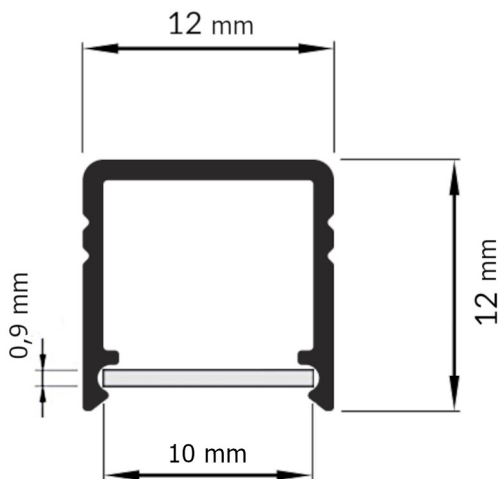

PROFIL SCADA SUPER

Taśma LED max 10mm | ALU | NT

DANE TECHNICZNE

Rodzaj oprawy	profil
Typ montażu	nastropowy
Materiał wykonania profilu	aluminium
Kolor profilu	czarny, biały, anoda
Dostępne długości profilu	1m, 2m, 3m, 4m
Przesłona w komplecie	tak
Materiał wykonania przesłony	PMMA