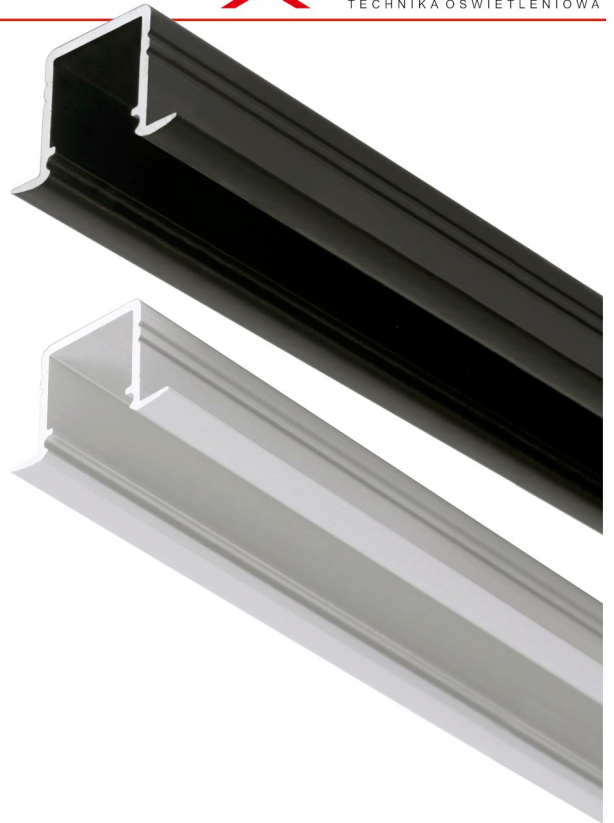

## PROFIL SCADA SUPER PLUS

Taśma LED max 10mm | ALU | PT

### DANE TECHNICZNE

Rodzaj oprawy	profil
Typ montażu	dostropowy
Materiał wykonania profilu	aluminium
Kolor profilu	czarny, biały, anoda
Dostępne długości profilu	1m, 2m, 3m, 4m
Przesłona w komplecie	tak
Materiał wykonania przesłony	PMMA