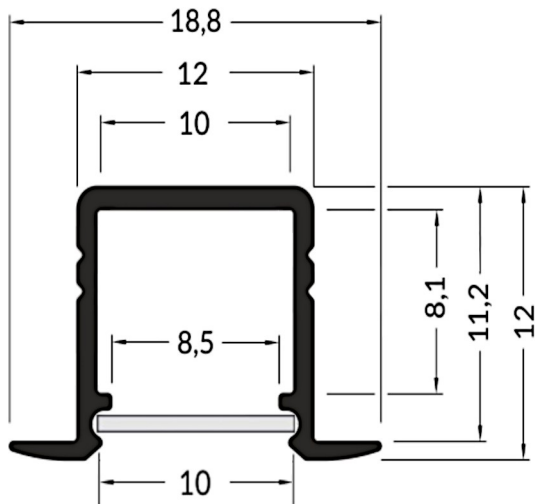

## PROFIL SCADA SUPER PLUS

Taśma LED max 10mm | ALU | PT

### DANE TECHNICZNE

Rodzaj oprawy	profil
Typ montażu	dostropowy
Materiał wykonania profilu	aluminium
Kolor profilu	czarny, biały, anoda
Dostępne długości profilu	1m, 2m, 3m, 4m
Przesłona w komplecie	tak
Materiał wykonania przesłony	PMMA